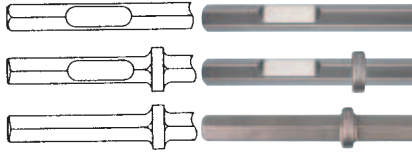

Septembre 2014 - **NOUVEAUTE**

*Inspirer l'Avenir

Brise-Béton Hex. 28 mm

Démolisseur Hex. 28 mm 2000 W - 70 Joules - 32 Kg

H 90SG

Gencode 4966376232857

UVP = ANTI-VIBRATION

Protection de l'utilisateur contre les vibrations
Grand confort d'utilisation grâce au système UVP

Emm.compatible avec piqueurs à air comprimé

Construction interne double isolation à base d'aluminium

Composants de très haute qualité

Protection des Utilisateurs contre les Vibrations
→ seulement 7,7 m/s²

Poignées & interrupteur soft-grip
Mécanisme absorption des chocs

Parfait centre de gravité pour un confort & performance optimaux

70 joules : le + puissant de sa catégorie

- Puissance de frappe unique dans sa catégorie
- Poignées soft-grip anti-vibration
- Interrupteur pleine main soft-grip : confort & manipulation aisée
- Mécanisme à absorption des chocs **UVP** pour une très longue durée de vie
- Construction interne double isolation à base d'aluminium: robustesse & fiabilité
- Graissage longue durée

Caractéristiques	H 90SG	Accessoires standards	
Puissance	2000 W	Clé 6 pans	1
Frappe	1000 cps/min	Accessoires OPTIONNELS	
Energie de frappe	70 Joules	Chariot	712690
Emmanchement	Hex 28 mm	Pic 550 mm	751571
Niveau puissance sonore	102 dB(A)	Plat 35 x 550 mm	751572
Niveau pression acoustique	82 dB(A)	Bêche 76 x 500 mm	751573
Emission de vibration	7,7 m/s ²	Pelle 125 x 480 mm	751574
Poids	32 kg	Bouterolette d'enfoncement 27 x400 mm	751529
Longueur x largeur	860 x 625 mm	Porte-outil L 400 mm	751527
Applications		Plateau de damage Ø 178 mm	751530
Gros travaux de démolition sur voies routières, ouvrages d'art, immeubles... Ouverture sur chantier avec pic, burin, bêche...			